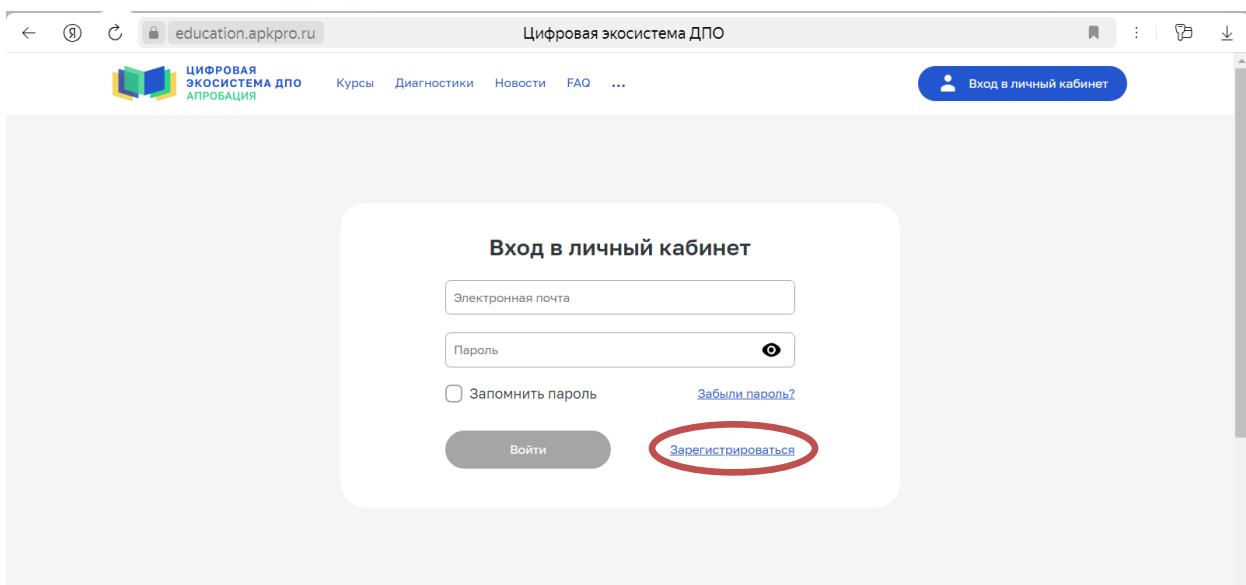

Инструкция по регистрации на портале Цифровая экосистема ДПО

Видео-инструкция - <https://www.youtube.com/watch?v=J4N-FMadPLE>

1. Открыть сайт Цифровой экосистемы ДПО <https://education.apkpro.ru/>

2. Нажать на кнопку «Вход в личный кабинет» расположенную в правом верхнем углу
3. Нажать на кнопку «Зарегистрироваться» расположенную под формой авторизации

4. Введите свою личную электронную почту и нажмите кнопку «Зарегистрироваться». На эту почту придёт письмо со ссылкой для регистрации. После перехода откроется форма заполнения личных данных.

education.apkpro.ru Цифровая экосистема ДПО