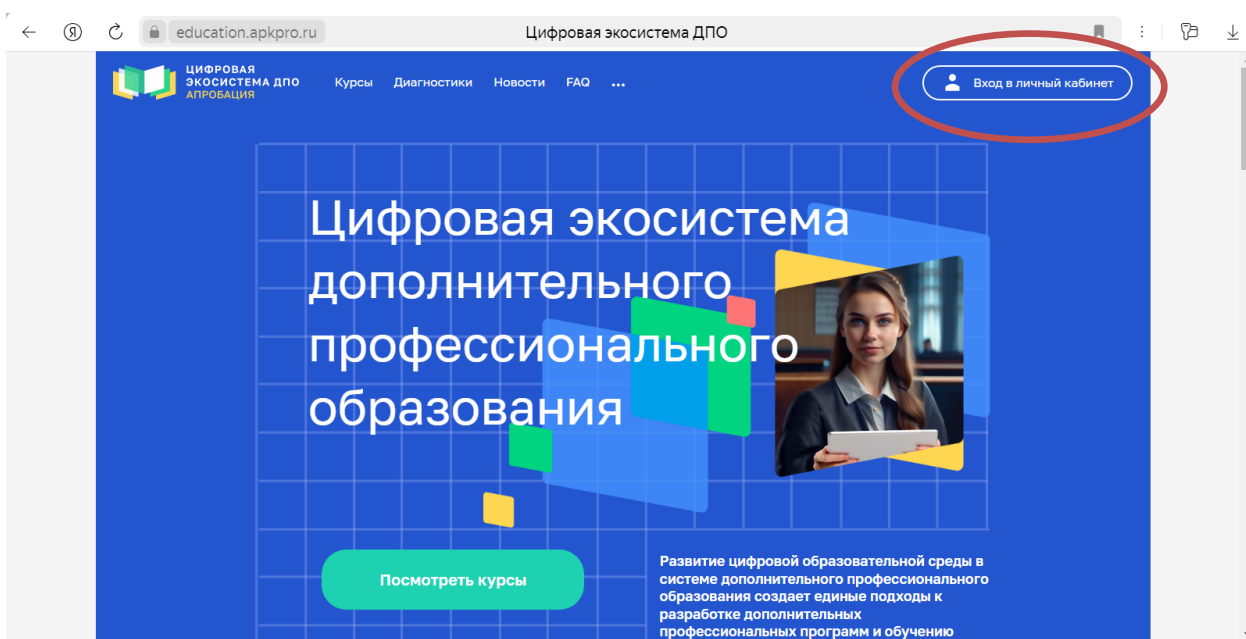

Инструкция по регистрации на портале Цифровая экосистема ДПО

Видео-инструкция - <https://www.youtube.com/watch?v=J4N-FMadPLE>

1. Открыть сайт Цифровой экосистемы ДПО <https://education.apkpro.ru/>

2. Нажать на кнопку «Вход в личный кабинет» расположенную в правом верхнем углу
3. Нажать на кнопку «Зарегистрироваться» расположенную под формой авторизации

4. Введите свою личную электронную почту и нажмите кнопку «Зарегистрироваться». На эту почту придёт письмо со ссылкой для регистрации. После перехода откроется форма заполнения личных данных.

education.apkpro.ru Цифровая экосистема ДПО